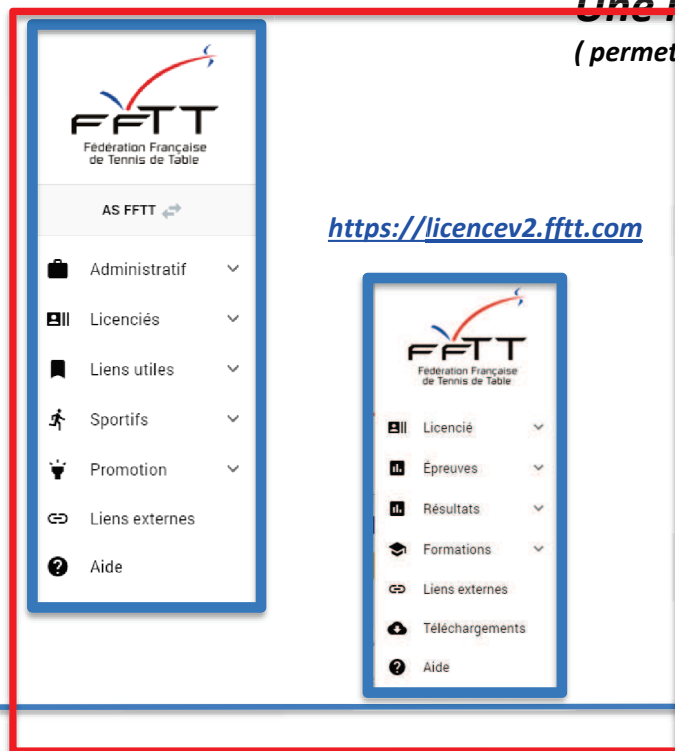

<https://clubv2.fftt.com>

**Une interface pour les clubs**

*( permettant de gérer les licenciés du Clubs ainsi que la vie du Club )*

<https://licencev2.fftt.com>

**Une interface pour les licenciés**

*( permettant de gérer ses informations personnelles , de s'inscrire-préinscrire aux épreuves et tournois, de consulter ses résultats, ses formations et un espace de téléchargement )*

Les différentes interfaces de connexion

→ Prérequis : posséder un « compte de connexion » autorisé à se connecter au niveau demandé

<https://spidv2.fftt.com/>

**Une interface pour les organismes**

( regroupant les fonctionnalités de SPID V1 pour les personnes ayant des profils autorisés sur les domaines Zone, Ligue ou Comité ainsi que les fonctionnalités Spidweb correspondantes )

**Avec Michel** (*informatique@fftt.email*)

**Avec Thomas**

**Formation « administrative »  
du 18 Mai 2021  
à destination des Ligues**

<https://clubv2.fftt.com/>

**Une interface pour les clubs**

( permettant de gérer les licenciés du Clubs ainsi que la vie du Club )

<https://licencev2.fftt.com/>

**Une interface pour les licenciés**

( permettant de gérer ses informations personnelles , de s'inscrire-préinscrire aux épreuves et tournois, de consulter ses résultats, ses formations et un espace de téléchargement )