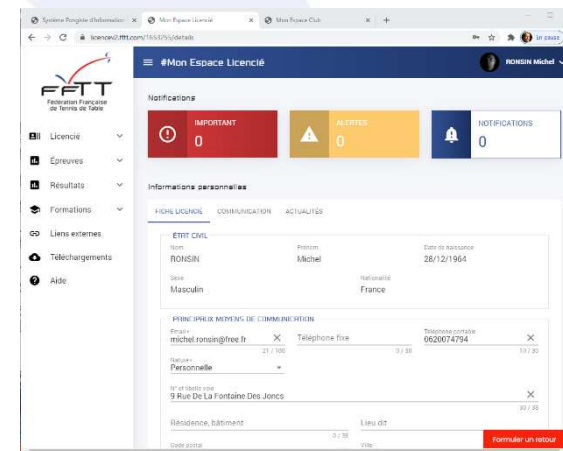

# Fédération Française de Tennis de Table - Présentation de SPID V2

- **Le nouveau SPID**

➔ **Trois niveaux d'accès et de fonctionnalités**

<https://spidv2.fftt.com>

- **Organismes :**
  - Fédération
  - Ligues
  - Comités

<https://clubv2.fftt.com>

- **Clubs**

**Accès sécurisé**

<https://licencev2.fftt.com>

- **Licenciés**

Les différentes interfaces de connexion

→ **Prérequis** : posséder un « compte de connexion » autorisé à se connecter au niveau demandé

<https://spidv2.fftt.com/>

**Une interface pour les organismes**

*( regroupant les fonctionnalités de SPID V1 pour les personnes ayant des profils autorisés sur les domaines Zone, Ligue ou Comité ainsi que les fonctionnalités Spidweb correspondantes )*