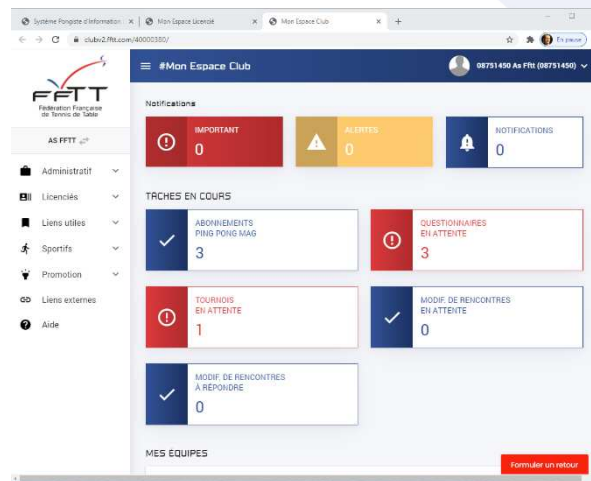

#### SPID V2:

- Uniformisation et regroupement des solutions
- Enrichissement de nouvelles fonctionnalités
- Nouvelle architecture informatique ouverte sur l'extérieur
- Modernisation des interfaces, intégration des nouvelles technologies
- Sécurisation des données renforcée et conformité RGPD

# Fédération Française de Tennis de Table - Présentation de SPID V2

- **Le nouveau SPID**

➔ **Trois niveaux d'accès et de fonctionnalités**

<https://spidv2.fftt.com>

- **Organismes :**
  - Fédération
  - Ligues
  - Comités

<https://clubv2.fftt.com>

- **Clubs**

**Accès sécurisé**

<https://licencev2.fftt.com>

- **Licenciés**

Les différentes interfaces de connexion

→ **Prérequis** : posséder un « compte de connexion » autorisé à se connecter au niveau demandé

<https://spidv2.fftt.com/>

**Une interface pour les organismes**

*( regroupant les fonctionnalités de SPID V1 pour les personnes ayant des profils autorisés sur les domaines Zone, Ligue ou Comité ainsi que les fonctionnalités Spidweb correspondantes )*