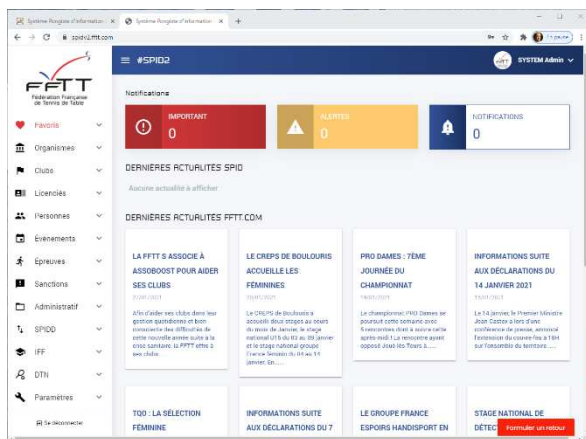

#### SPID V2:

- Uniformisation et regroupement des solutions
- Enrichissement de nouvelles fonctionnalités
- Nouvelle architecture informatique ouverte sur l'extérieur
- Modernisation des interfaces, intégration des nouvelles technologies
- Sécurisation des données renforcée et conformité RGPD

# Fédération Française de Tennis de Table - Présentation de SPID V2

- **Le nouveau SPID**

➔ **Trois niveaux d'accès et de fonctionnalités**

<https://spidv2.fftt.com>

- **Organismes :**
  - Fédération
  - Ligues
  - Comités

<https://clubv2.fftt.com>

- **Clubs**

**Accès sécurisé**

<https://licencev2.fftt.com>

- **Licenciés**

Les différentes interfaces de connexion

→ **Prérequis** : posséder un « compte de connexion » autorisé à se connecter au niveau demandé